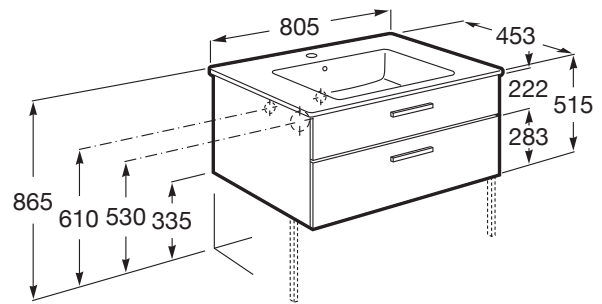

VICTORIA

Unik - mueble base de dos cajones y lavabo

MEDIDAS

Longitud	805 mm
Anchura	453 mm
Altura	515 mm

COLORES Y ACABADOS

516 Gris brillo

PVPR (IVA INCLUIDO)

450,12 €

DIBUJOS TÉCNICOS

CARACTERÍSTICAS

Unik - Conjunto de mueble base de dos cajones y lavabo. Sifón no incluido. No incluye grifería.

Instalación de la grifería: En el lavabo

Lavabo / Agujeros para grifería: 1 Agujero en el centro